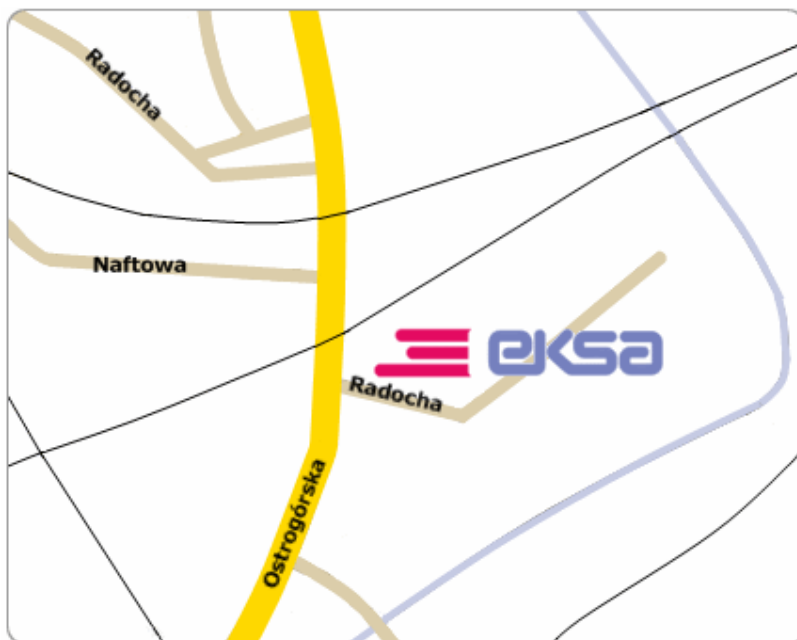

Lokalizacja oddziału firmy EKSA - Sosnowiec

Eksa Sp. z o.o.

ul. Radocha 6
41-200 Sosnowiec

tel. +48 (32) 292 40 15
tel. +48 (32) 292 43 75
fax +48 (32) 291 65 97

e-mail: biuro@eksa.eu
<http://www.eksa.eu>

Zapraszamy od
poniedziałku do piątku
w godz. 8:00-17:00

Baza logistyczna EKSA zlokalizowana jest w Sosnowcu obok magazynów firmy SCHNEIDER. Jadąc od ronda Edwarda Gierka ul. Ostrogórską zaraz po przejechaniu pod wiaduktem kolejowym należy skręcić w lewo i na wprost widać wspólną bazę EKO-SORT i EKSA.